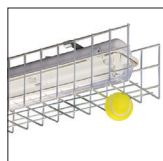

TOR.1

RVS kapklemmen

● TOR.1

Water- en stofdicht opbouwarmatuur met LED-modules.
 Basis van slagvast polycarbonaat.
 Opaal kap van slagvast polycarbonaat.
 RVS kapklemmen.
 Bij het openen blijft de kap scharnierend aan de basis hangen.
 Insteekkroonsteen voor snelmontage en doorvoerbedrading.
 Topkwaliteit driver (Osram) en LED, 5 jaar garantie.
 Levensduur LED 50.000 uur (L90/B10) bij 25°C.
 Hoge kleurstabiliteit MacAdam <3 SDCM.
 Powerfactor cosinus phi >0,95.
 Plafond-/wandbevestiging met 2 RVS klikbeugels voor gegarandeerde afdichting.
 Compleet met wartels, klikbeugels en ophanghaken.
 Omgevingstemperatuur -25°C tot +35°C.

RVS plafond klikbeugels

Snelinsteek-kroonsteen

Kleur:

■ 20 grijs

Opties:

Doorvoerbedrading.
 Snelconnector waterdicht IP68.
 Beschermkorf.
 Noodverlichtingsunit.

Beschermkorf BSK.1 (optie)

Waterdicht stekerbaar (optie)