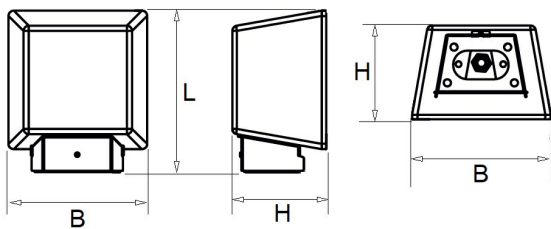

Afscherming

Door middel van een 4mm dikke plaat van gehard glas.

De SWF wordt direct tegen de wand gemonteerd.

Artikelnummer	Omschrijving	Montagehoogte
3165001215	SWF MINI 83 1200LM ANTRACIET	3 - 7 meter
3165001216	SWF MINI 84 1200LM ANTRACIET	3 - 7 meter
3165002515	SWF MINI 83 2500LM ANTRACIET	3 - 7 meter
3165002516	SWF MINI 84 2500LM ANTRACIET	3 - 7 meter
3165003115	SWF MIDI 83 3100LM ANTRACIET	5 - 8 meter
3165003116	SWF MIDI 84 3100LM ANTRACIET	5 - 8 meter
3165004415	SWF MIDI 83 4400LM ANTRACIET	5 - 8 meter
3165004416	SWF MIDI 84 4400LM ANTRACIET	5 - 8 meter

Norton armaturen zijn verkrijgbaar via de elektrotechnische en verlichtingsgroothandel.

Uitvoering	L	B	H	Montagehoogte
MINI	180	155	105	3 - 7 meter
MIDI	200	180	105	5 - 8 meter

Uitvoeringen

Artikelnummer	Omschrijving	Wattage	Montagehoogte
3165001215	SWF MINI 83 1200LM ANTRACIET	10	3 - 7 meter
3165001216	SWF MINI 84 1200LM ANTRACIET	10	3 - 7 meter
3165002515	SWF MINI 83 2500LM ANTRACIET	20	3 - 7 meter
3165002516	SWF MINI 84 2500LM ANTRACIET	20	3 - 7 meter
3165003115	SWF MIDI 83 3100LM ANTRACIET	25	5 - 8 meter
3165003116	SWF MIDI 84 3100LM ANTRACIET	25	5 - 8 meter
3165004415	SWF MIDI 83 4400LM ANTRACIET	35	5 - 8 meter
3165004416	SWF MIDI 84 4400LM ANTRACIET	35	5 - 8 meter