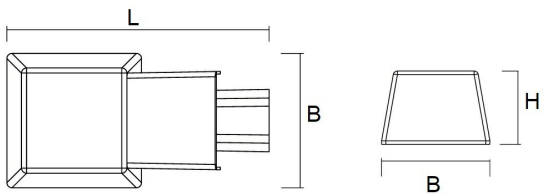

Huis

Antraciet (RAL 7021), corrosiebestendig, gepoedercoat aluminium. Inclusief geïntegreerde led, standaard in 3000K en 4000K, en voorzien van 1,0 m. snoer met deelbare connector.

Afscherming

Door middel van een 4mm dikke plaat van gehard glas.

De SPF is zowel op een muursteun als mast te plaatsen (Ø 42-60 mm).

Door middel van de verstelbare montage module is het armatuur te bevestigen in verschillende hoeken. Geschikt voor mastopzet en mastaanzet.

Artikelnummer	Omschrijving	Montagehoogte
3164001215	SPF MINI 83 1200LM ANTRACIET	3 - 7 meter
3164001216	SPF MINI 84 1200LM ANTRACIET	3 - 7 meter
3164002515	SPF MINI 83 2500LM ANTRACIET	3 - 7 meter
3164002516	SPF MINI 84 2500LM ANTRACIET	3 - 7 meter
3164003115	SPF MIDI 83 3100LM ANTRACIET	5 - 8 meter
3164003116	SPF MIDI 84 3100LM ANTRACIET	5 - 8 meter
3164004415	SPF MIDI 83 4400LM ANTRACIET	5 - 8 meter
3164004416	SPF MIDI 84 4400LM ANTRACIET	5 - 8 meter
3164008815	SPF MAXI 83 8800LM ANTRACIET	7 - 10 meter
3164008816	SPF MAXI 84 8800LM ANTRACIET	7 - 10 meter

Norton armaturen zijn verkrijgbaar via de elektrotechnische en verlichtingsgroothandel.

Uitvoering	L	B	H	Montagehoogte
MINI	302	155	105	3 - 7 meter
MIDI	327	180	105	5 - 8 meter
MAXI	387	240	125	7 - 10 meter

Uitvoeringen

Artikelnummer	Omschrijving	Wattage	Montagehoogte
3164001215	SPF MINI 83 1200LM ANTRACIET	10	3 - 7 meter
3164001216	SPF MINI 84 1200LM ANTRACIET	10	3 - 7 meter
3164002515	SPF MINI 83 2500LM ANTRACIET	20	3 - 7 meter
3164002516	SPF MINI 84 2500LM ANTRACIET	20	3 - 7 meter
3164003115	SPF MIDI 83 3100LM ANTRACIET	25	5 - 8 meter
3164003116	SPF MIDI 84 3100LM ANTRACIET	25	5 - 8 meter
3164004415	SPF MIDI 83 4400LM ANTRACIET	35	5 - 8 meter
3164004416	SPF MIDI 84 4400LM ANTRACIET	35	5 - 8 meter
3164008815	SPF MAXI 83 8800LM ANTRACIET	70	7 - 10 meter
3164008816	SPF MAXI 84 8800LM ANTRACIET	70	7 - 10 meter

Kijk voor meer informatie op onze [website](#).