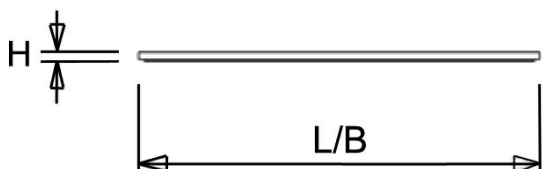

Frame

Wit c.q. zwart gemoffeld plaatstaal. Inclusief geïntegreerde led, standaard in 3000K, 4000K en 6500K. Voorzien van externe driver. Geschikt voor systeemplafonds, moduul 600, met zichtbare profielen.

Afscherming

Microprismatisch acrylglas. Na inbouw in het plafond heeft de onderzijde een beschermingswaarde van IP40.

De LPS-P is toepasbaar als inlegarmatuur en pendelarmatuur. De [pendelset](#) is los verkrijgbaar en deze is eenvoudig te monteren. Voor montage tegen een vast plafond is een set montagebeugels verkrijgbaar of een [opbouwhuis](#) (60x60 en 120x30, in wit en zwart). Voor toepassing als inbouwarmatuur is ook een [inbouwraam](#) (60x60 en 120x30) beschikbaar.

Norton armaturen zijn verkrijgbaar via de elektrotechnische en verlichtingsgroothandel.

Uitvoering	L	B	H	Inbouwhoogte
600x600	596	596	13,5	20
600x600	596	596	13,5	70
600x600 NOOD	596	596	13,5	68
600x600	596	596	13,5	68
600x600	596	596	68	68
600x300	596	296	13,5	20
600x300 NOOD	596	296	13,5	68
600x300	596	296	13,5	68
1200X300	1196	296	13,5	20
1200x300	1196	296	13,5	20
1200x300 NOOD	1196	296	13,5	68
1200X300	1196	296	13,5	68
1500x300	1496	296	13,5	20

Uitvoeringen

Artikelnummer	Omschrijving	Wattage
1373302918	LPS-P 93 2900LM 60x60	30
1373303119	LPS-P 94 3100LM 60x60	30
137330311905	LPS-P 94 3100LM 60x60 NOOD	30
1373303215	LPS-P 83 3200LM 60x60	29
13733032150060	LPS-P 83 3200LM 60x60 ZWART	29
137330321505	LPS-P 83 3200LM 60x60 NOOD	29
13733032155	LPS-P 83 3200LM 60x60 GST	29
13733032155060	LPS-P 83 3200LM 60x60 GST ZWART	29
137330321555	LPS-P 83 3200LM 60x60 GST NOOD	29
13733032157	LPS-P 83 3200LM 60x60 SN/ST	29
1373303225	LPS-P 83 3200LM 60x60 DALI	29
137330322505	LPS-P 83 3200LM 60x60 DALI NOOD	29
13733032253	LPS-P 83 3200LM 60x60 DALI GST	29
137330322555	LPS-P 83 3200LM 60x60 DALI GST NOOD	29