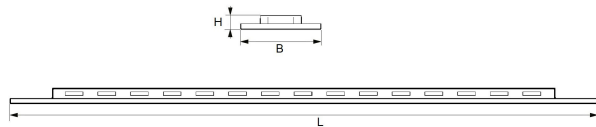

Toepassingsgebieden

- kantoorgebouw
- zorg
- scholen
- retail
- horeca
- entertainment

Opties

- DALI dimbaar (GST 18i5)
- 1-10V dimbaar (GST 18i5)
- Master Connect
- daglichtregeling
- noodverlichting (GST 18i4)

Productinformatie

Huis

Wit gemoffeld plaatstaal, voorzien van luchtsleuven. Inclusief geïntegreerde led, standaard multilumen, in 3000K en 4000K, en voorzien van 0,3 m Wieland GST 18i3 snoer met male connector (bij dimbare uitvoering GST 18i5). Geschikt voor brandrasterplafonds en systeemplafonds.

Lensoptiek

Led modules met individuele lenzen, micro-reflectoren gemaakt van polycarbonaat met aluminium **hoogglans** afwerking.

Norton armaturen zijn verkrijgbaar via de elektrotechnische en verlichtingsgroothandel.

L	B	H
1196	147	45
1496	147	45
1720	185	45

Uitvoeringen

Artikelnummer	Omschrijving	Wattage	≈*
11717017653180	BRC-LH 83 17-3300LM GST LS 1196/147	22	1/36
11717018663180	BRC-LH 84 18-3400LM GST LS 1196/147	22	1/36
11718021653180	BRC-LH 83 21-4200LM GST LS 1496/147	28	1/58
11718022663180	BRC-LH 84 22-4300LM GST LS 1496/147	28	1/58
11719021653180	BRC-LH 83 21-4200LM GST LS 1720/185	28	1/58
11719022663180	BRC-LH 84 22-4300LM GST LS 1720/185	28	1/58

---

* Vergelijkbaar lichtniveau. Met LED echter lager energieverbruik en minimaal onderhoud.

Kijk voor meer informatie op onze [website](#).