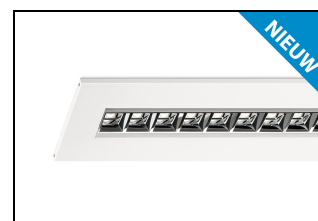

BRC-LH

Inlegarmatuur. Lensoptiek.

Algemeen

- hét renovatie inlegarmatuur
- optioneel afwijkende maatvoering
- hoog visueel comfort (UGR <19)
- tot 150 lm/W

BRC-LH: bandrasterarmatuur

Het ideale bandrasterarmatuur met lenstechnologie voor kantooromgevingen. Bij de BRC-LH wordt gebruik gemaakt van geavanceerde lenstechnologie in combinatie met **hoogglans** micro-reflectoren voor nog comfortabelere verlichting. Deze technologie zorgt voor een hoog optisch comfort in combinatie met een uitstekend rendement. Met de lenstechnologie van de BRC-LH wordt een energiebesparing van maar liefst rond de 70% behaald.

Uiterst eenvoudige en snelle montage met Wieland GST18i3. Standaard voorzien van luchtsleuven. Zeer geschikt voor zowel nieuwbouw- als renovatieprojecten waar duurzaamheid een belangrijke rol speelt.

Afwijkende maatvoering?

Productinformatie

Huis

Wit gemoffeld plaatstaal, voorzien van luchtsleuven. Inclusief geïntegreerde led, standaard multilumen, in 3000K en 4000K, en voorzien van 0,3 m Wieland GST 18i3 snoer met male connector (bij dimbare uitvoering GST 18i5). Geschikt voor brandrasterplafonds en systeemplafonds.