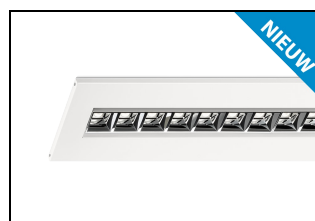

BRC-LH

Inlegarmatuur. Lensoptiek.

Algemeen

- hét renovatie inlegarmatuur
- optioneel afwijkende maatvoering
- hoog visueel comfort (UGR <19)
- tot 150 lm/W

BRC-LH: bandrasterarmatuur

Het ideale bandrasterarmatuur met lenstechnologie voor kantooromgevingen. Bij de BRC-LH wordt gebruik gemaakt van geavanceerde lenstechnologie in combinatie met **hoogglans** micro-reflectoren voor nog comfortabelere verlichting. Deze technologie zorgt voor een hoog optisch comfort in combinatie met een uitstekend rendement. Met de lenstechnologie van de BRC-LH wordt een energiebesparing van maar liefst rond de 70% behaald.

Uiterst eenvoudige en snelle montage met Wieland GST18i3. Standaard voorzien van luchtsleuven. Zeer geschikt voor zowel nieuwbouw- als renovatieprojecten waar duurzaamheid een belangrijke rol speelt.

Afwijkende maatvoering?

Productinformatie

Huis

Wit gemoffeld plaatstaal, voorzien van luchtsleuven. Inclusief geïntegreerde led, standaard multilumen, in 3000K en 4000K, en voorzien van 0,3 m Wieland GST 18i3 snoer met male connector (bij dimbare uitvoering GST 18i5). Geschikt voor brandrasterplafonds en systeemplafonds.