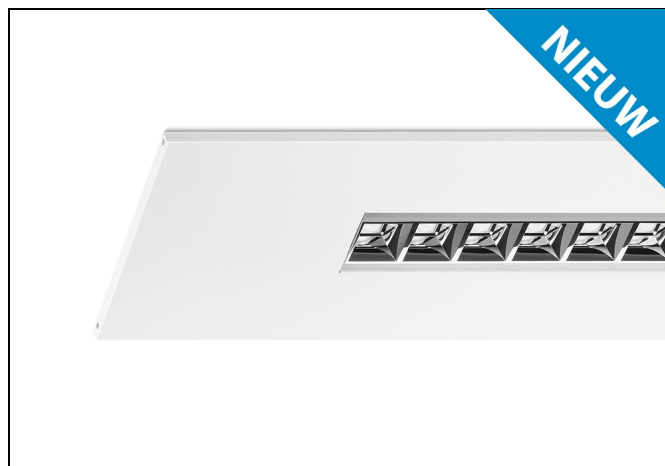

BRC-LH

Inlegarmatuur. Lensoptiek.

Algemeen

- hét renovatie inlegarmatuur
- optioneel afwijkende maatvoering
- hoog visueel comfort (UGR <19)
- tot 150 lm/W

BRC-LH: bandrasterarmatuur

Het ideale bandrasterarmatuur met lenstechnologie voor kantooromgevingen. Bij de BRC-LH wordt gebruik gemaakt van geavanceerde lenstechnologie in combinatie met **hoogglans** micro-reflectoren voor nog comfortabelere verlichting. Deze technologie zorgt voor een hoog optisch comfort in combinatie met een uitstekend rendement. Met de lenstechnologie van de BRC-LH wordt een energiebesparing van maar liefst rond de 70% behaald.

Uiterst eenvoudige en snelle montage met Wieland GST18i3. Standaard voorzien van luchtsleuven. Zeer geschikt voor zowel nieuwbouw- als renovatieprojecten waar duurzaamheid een belangrijke rol speelt.

Afwijkende maatvoering?

De BRC-L is op projectbasis ook leverbaar met afwijkende maatvoering (breedte en/of lengte).

[Lees hier meer](#) over de mogelijkheden voor uw project.

Op projectbasis zijn BRC armaturen in bulkverpakking verkrijgbaar: minder verpakking, minder afval, snelle handling. Een efficiënte en duurzame keuze. Interesse? Neem contact op met onze projectenafdeling!