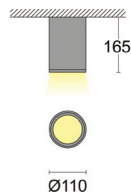

NOK.1

NOK.2

● NOK.1-2 "DELTA"

Krachtige doch elegante LED opbouwdownlighter.
Uitermate geschikt om toe te passen in (hoge) vides.
 Geëxtrudeerd aluminium profiel wat bijdraagt aan de optimale warmteafvoer van de LED's.
 Gefacetteerde aluminium reflector.
 Helder afschermglas.
 Topkwaliteit driver en LED, 3 jaar garantie.
 Levensduur LED:
 - 60.000 uur (L80/B10) Ta 25°C (24W/32W)
 - 50.000 uur (L80/B10) Ta 25°C (38W).
 Hoge kleurstabiliteit MacAdam <3 SDCM.
 Powerfactor cosinus phi >0,95.
 Omgevingstemperatuur -25°C tot +50°C.

NOK.2 Ø 130						
NOK.2100.xx	32W	4500	141	>80	3000	30°
NOK.2200.xx	32W	4620	144	>80	4000	30°
NOK.2300.xx	38W	5165	136	>80	3000	30°
NOK.2400.xx	38W	5300	139	>80	4000	30°

Dimbaar DALI						
NOK.1 Ø 110						
NOK.1103.xx	24W	3580	149	>80	3000	36°
NOK.1203.xx	24W	3680	153	>80	4000	36°