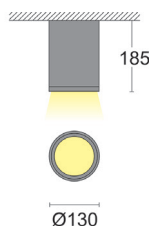

NOK.1

NOK.2

● NOK.1-2 "DELTA"

Krachtige doch elegante LED opbouwdownlighter.
Uitermate geschikt om toe te passen in (hoge) vides.
 Geëxtrudeerd aluminium profiel wat bijdraagt aan de optimale warmteafvoer van de LED's.
 Gefacetteerde aluminium reflector.
 Helder afschermglas.
 Topkwaliteit driver en LED, 3 jaar garantie.
 Levensduur LED:
 - 60.000 uur (L80/B10) Ta 25°C (24W/32W)
 - 50.000 uur (L80/B10) Ta 25°C (38W).
 Hoge kleurstabiliteit MacAdam <3 SDCM.
 Powerfactor cosinus phi >0,95.
 Omgevingstemperatuur -25°C tot +50°C.

NOK.2 Ø 130						
NOK.2100.xx	32W	4500	141	>80	3000	30°
NOK.2200.xx	32W	4620	144	>80	4000	30°
NOK.2300.xx	38W	5165	136	>80	3000	30°
NOK.2400.xx	38W	5300	139	>80	4000	30°

Dimbaar DALI						
NOK.1 Ø 110						
NOK.1103.xx	24W	3580	149	>80	3000	36°
NOK.1203.xx	24W	3680	153	>80	4000	36°