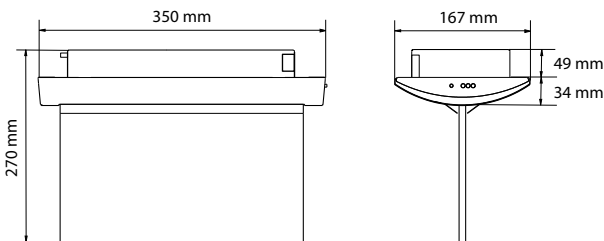

Kenmerken		
Materiaal behuizing	Kunststof / aluminium	Staal / kunststof
Kleur	Wit (RAL9003) / aluminium	Wit (RAL9003)
Beschermingsklasse	I	I
Beschermingsgraad	IP40	IP40
Leesafstand	25 m	N.v.t.
Montagewijze	Opbouw plafond	Inbouw plafond
Inclusief pictogram	Nee	N.v.t.
Temperatuurbereik	5 tot 30 °C	5 tot 30 °C
Afmetingen (LxHxB)	350x78x167 mm	350x83x167 mm
Diameter	N.v.t.	N.v.t.
Gewicht	1,6 kg	1,6 kg

Evolux Series 3 dec AT op/inbouw combi

Specificaties

Technische tekening

Opbouw plafond

Inbouw plafond

Ruimtetablel

Montagehoogte (m)	A	B	C	D
2,75	4,50	10,90	3,40	7,80
3,00	4,60	11,30	3,90	8,00
3,50	4,80	12,00	4,10	8,20
4,00	4,90	12,50	3,60	8,50
4,50	5,00	12,90	3,70	8,70