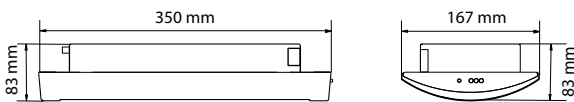

Kenmerken		
Materiaal behuizing	Kunststof / aluminium	Staal / kunststof
Kleur	Wit (RAL9003)/ aluminium	Wit (RAL9003)
Beschermingsklasse	I	I
Beschermingsgraad	IP40	IP40
Leesafstand	25 m	N.v.t.
Montagewijze	Opbouw plafond/wand	Inbouw plafond
Inclusief pictogram	Nee	N.v.t.
Temperatuurbereik	5 tot 30 °C	5 tot 30 °C
Afmetingen (LxHxB)	350x78x167 mm	350x83x167 mm
Diameter	N.v.t.	N.v.t.
Gewicht	1,6 kg	1,6 kg

Evolux Series 3 dec AT op/inbouw

Technische tekening

Opbouw plafond/wand

Inbouw plafond

Ruimtetablel

Montagehoogte (m)	A	B	C	D
2,75	4,50	10,90	3,40	7,80
3,00	4,60	11,30	3,90	8,00
3,50	4,80	12,00	4,10	8,20
4,00	4,90	12,50	3,60	8,50
4,50	5,00	12,90	3,70	8,70