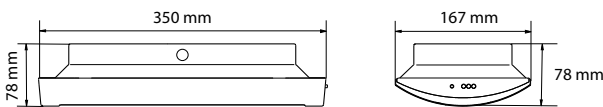

Kenmerken		
Materiaal behuizing	Kunststof / aluminium	Staal / kunststof
Kleur	Wit (RAL9003)/ aluminium	Wit (RAL9003)
Beschermingsklasse	I	I
Beschermingsgraad	IP40	IP40
Leesafstand	25 m	N.v.t.
Montagewijze	Opbouw plafond/wand	Inbouw plafond
Inclusief pictogram	Nee	N.v.t.
Temperatuurbereik	5 tot 30 °C	5 tot 30 °C
Afmetingen (LxHxB)	350x78x167 mm	350x83x167 mm
Diameter	N.v.t.	N.v.t.
Gewicht	1,6 kg	1,6 kg

Evolux Series 3 dec AT op/inbouw

Technische tekening

Opbouw plafond/wand

Inbouw plafond

Ruimtetablel

Montagehoogte (m)	A	B	C	D
2,75	4,50	10,90	3,40	7,80
3,00	4,60	11,30	3,90	8,00
3,50	4,80	12,00	4,10	8,20
4,00	4,90	12,50	3,60	8,50
4,50	5,00	12,90	3,70	8,70