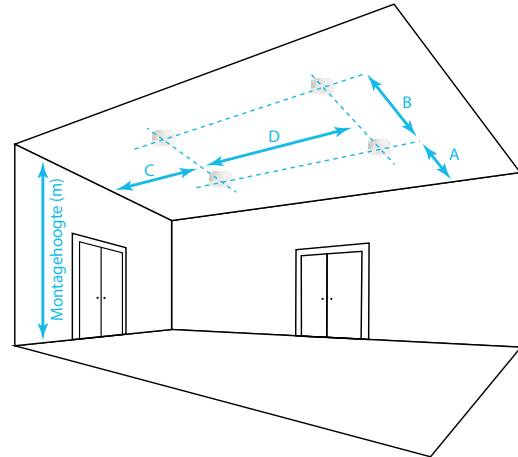

Evolux Series 3 dec AT op/inbouw