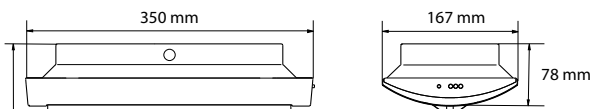

Kenmerken		
Materiaal behuizing	Kunststof / aluminium	Staal / kunststof
Kleur	Wit (RAL9003) / aluminium	Wit (RAL9003)
Beschermingsklasse	I	I
Beschermingsgraad	IP40	IP40
Leesafstand	25 m	N.v.t.
Montagewijze	Opbouw plafond	Inbouw plafond
Inclusief pictogram	Nee	N.v.t.
Temperatuurbereik	5 tot 30 °C	5 tot 30 °C
Afmetingen (LxHxB)	350x78x167 mm	350x83x167 mm
Diameter	N.v.t.	N.v.t.
Gewicht	1,6 kg	1,6 kg

Evolux Series 3 dec AT op/inbouw combi

Specificaties

Technische tekening

Opbouw plafond

Inbouw plafond

Ruimtetablel

Montagehoogte (m)	A	B	C	D
2,75	4,50	10,90	3,40	7,80
3,00	4,60	11,30	3,90	8,00
3,50	4,80	12,00	4,10	8,20
4,00	4,90	12,50	3,60	8,50
4,50	5,00	12,90	3,70	8,70