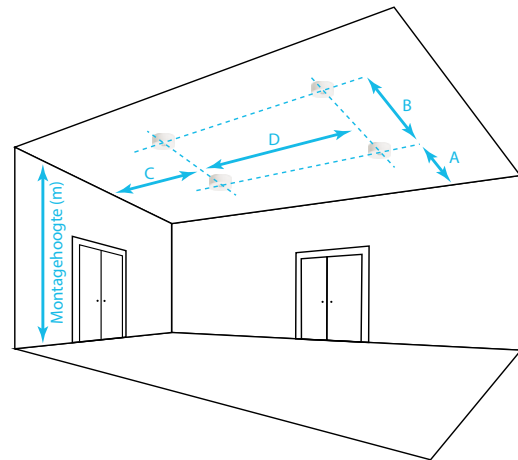

Spotlux XL Series 3 dec AT opbouw