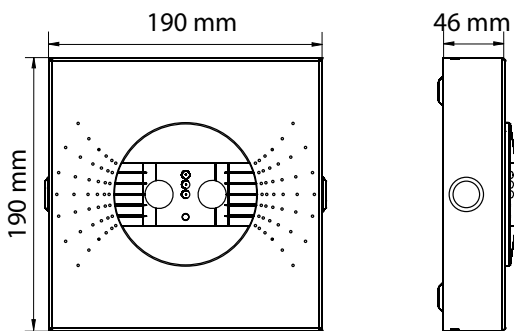

Kenmerken		
Materiaal behuizing	Metaal	Metaal
Kleur	Wit (RAL9003)	Grijs (RAL9006)
Beschermingsklasse	I	I
Beschermingsgraad	IP40	IP40
Leesafstand	N.v.t.	N.v.t.
Montagewijze	Opbouw plafond	Opbouw plafond
Inclusief pictogram	N.v.t.	N.v.t.
Temperatuurbereik	5 tot 30 °C	5 tot 30 °C
Afmetingen (LxHxB)	190x46x190 mm	190x46x190 mm
Diameter	N.v.t.	N.v.t.
Gewicht	1,1 kg	1,1 kg

Spotlux XL Series 3 dec AT opbouw

Specificaties

Technische tekening

Ruimtetabel

Montagehoogte (m)	C	D
4,00	8,80	19,80
5,00	10,00	22,50
6,00	11,30	25,30
7,00	12,30	28,00
8,00	13,00	30,00

Spotlux XL Series 3 dec AT opbouw