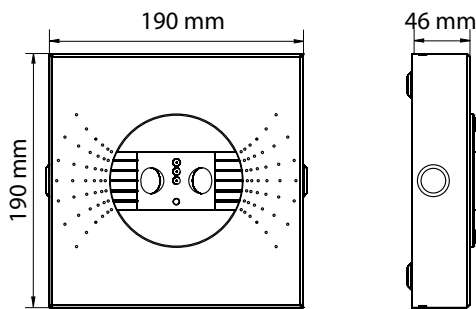

Kenmerken		
Materiaal behuizing	Metaal	Metaal
Kleur	Wit (RAL9003)	Grijs (RAL9006)
Beschermingsklasse	I	I
Beschermingsgraad	IP40	IP40
Leesafstand	N.v.t.	N.v.t.
Montagewijze	Opbouw plafond	Opbouw plafond
Inclusief pictogram	N.v.t.	N.v.t.
Temperatuurbereik	5 tot 30 °C	5 tot 30 °C
Afmetingen (LxHxB)	190x46x190 mm	190x46x190 mm
Diameter	N.v.t.	N.v.t.
Gewicht	1,1 kg	1,1 kg

Spotlux XL Series 3 dec AT opbouw

Specificaties

Technische tekening

Ruimtetablel

Montagehoogte (m)	A	B	C	D
4,00	5,70	13,50	5,70	13,50
5,00	5,90	14,90	5,90	14,90
6,00	6,00	15,90	6,00	15,90
7,00	5,70	16,30	5,70	16,30
8,00	4,90	16,40	4,90	16,40