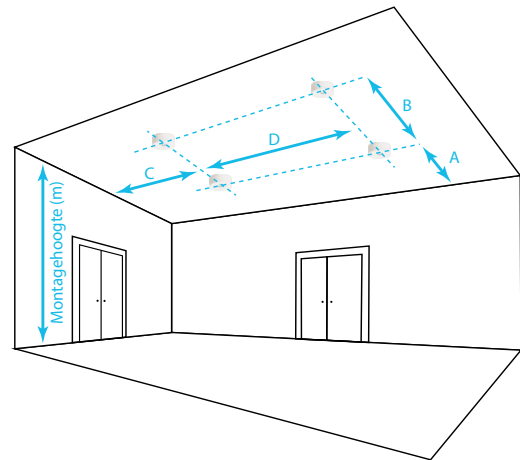

Spotlux XL Series 3 dec AT opbouw