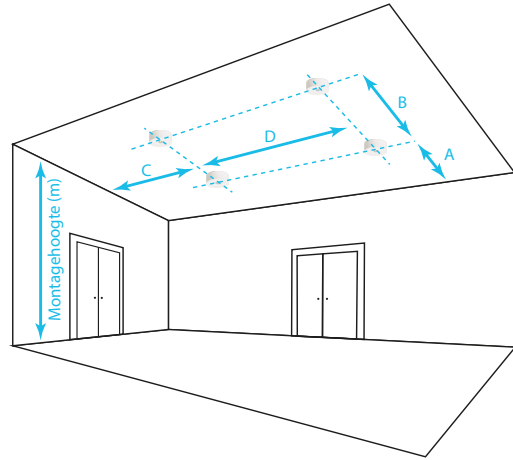

Powerlux Series 2 dec AT opbouw