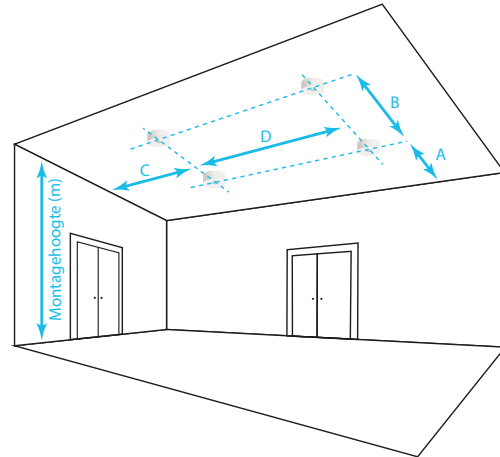

Powerlux Series 2 centr opbouw