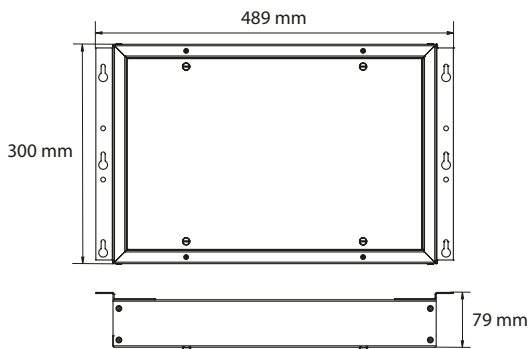

Kenmerken		
Materiaal behuizing	Metaal	Metaal
Kleur	Wit (RAL9003)	Grijs (RAL9006)
Beschermingsklasse	I	I
Beschermingsgraad	IP54	IP54
Leesafstand	N.v.t.	N.v.t.
Montagewijze	Opbouw plafond	Opbouw plafond
Inclusief pictogram	N.v.t.	N.v.t.
Temperatuurbereik	-5 tot 30 °C	-5 tot 30 °C
Afmetingen (LxHxB)	442x79x300 mm	442x79x300 mm
Diameter	N.v.t.	N.v.t.
Gewicht	5,10 kg	5,10 kg

Productgegevens	
Serie	Powerlux
Functionaliteit	Vluchtrouteverlichting
Vermogen	17W
Lichtbron	LED
Lichtspreiding	Wijd
Continue branden	Instelbaar
Noodstroomvoorziening geïntegreerd	Ja
Garantie	4 jaar

Kenmerken	
Materiaal behuizing	Metaal
Kleur	Zwart (RAL9005)
Beschermingsklasse	II
Beschermingsgraad	IP54
Leesafstand	N.v.t.
Montagewijze	Opbouw plafond
Inclusief pictogram	N.v.t.
Temperatuurbereik	5 tot 30 °C
Afmetingen (LxHxB)	442x79x300 mm
Diameter	N.v.t.
Gewicht	5,10 kg

Powerlux Cinema Series 2 dec opbouw zonder AT

Specificaties

Technische tekening

Ruimtetablel

Montagehoogte (m)	A	B	C	D
4,00	7,90	18,20	7,90	18,20
5,00	9,00	20,80	9,00	20,80
6,00	9,70	23,30	9,70	23,30
7,00	10,40	25,40	10,40	25,40
8,00	11,00	27,10	11,00	27,10
9,00	11,40	28,30	11,40	28,30
10,00	11,50	29,80	11,50	29,80
11,00	11,60	31,00	11,60	31,00
12,00	11,60	31,70	11,60	31,70
13,00	11,50	32,20	11,50	32,20
14,00	11,20	32,60	11,20	32,60
15,00	11,00	32,70	11,00	32,70
16,00	10,80	32,80	10,80	32,80
17,00	10,10	32,60	10,10	32,60
18,00	9,50	32,50	9,50	32,50
19,00	8,80	32,10	8,80	32,10
20,00	8,10	31,80	8,10	31,80