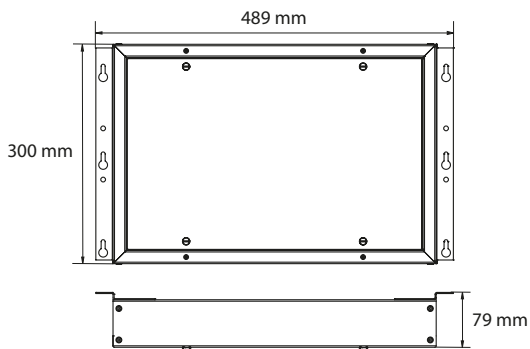

Productgegevens	
Serie	Powerlux
Functionaliteit	Vluchtrouteverlichting
Vermogen	33 W
Lichtbron	LED
Lichtspreading	Wijd
Continue branden	N.v.t.
Noodstroomvoorziening geïntegreerd	Ja
Garantie	4 jaar

Kenmerken	
Materiaal behuizing	Metaal
Kleur	Wit (RAL9003)
Beschermingsklasse	I
Beschermingsgraad	IP54
Leesafstand	N.v.t.
Montagewijze	Opbouw plafond
Inclusief pictogram	N.v.t.
Temperatuurbereik	-5 tot 30 °C
Afmetingen (LxHxB)	442x79x300 mm
Diameter	N.v.t.
Gewicht	4,58 kg

Powerlux Series 2 centr opbouw

Specificaties

Technische tekening

Ruimtetablel

Montagehoogte (m)	A	B	C	D
4,00	7,90	18,20	7,90	18,20
5,00	9,00	20,80	9,00	20,80
6,00	9,70	23,30	9,70	23,30
7,00	10,40	25,40	10,40	25,40
8,00	11,00	27,10	11,00	27,10
9,00	11,40	28,30	11,40	28,30
10,00	11,50	29,80	11,50	29,80
11,00	11,60	31,00	11,60	31,00
12,00	11,60	31,70	11,60	31,70
13,00	11,50	32,20	11,50	32,20
14,00	11,20	32,60	11,20	32,60
15,00	11,00	32,70	11,00	32,70
16,00	10,80	32,80	10,80	32,80
17,00	10,10	32,60	10,10	32,60
18,00	9,50	32,50	9,50	32,50
19,00	8,80	32,10	8,80	32,10
20,00	8,10	31,80	8,10	31,80