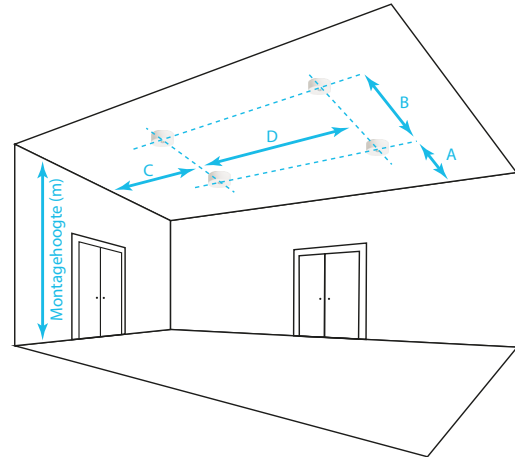

Powerlux Cinema Series 2 dec opbouw zonder AT