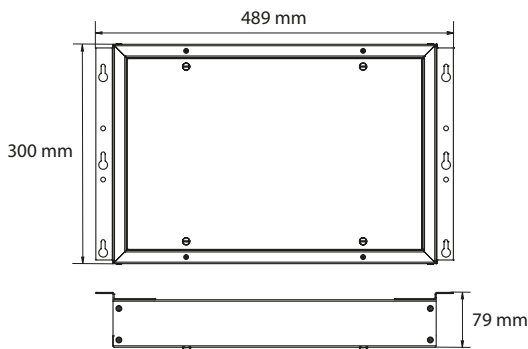

Kenmerken		
Materiaal behuizing	Metaal	Metaal
Kleur	Wit (RAL9003)	Grijs (RAL9006)
Beschermingsklasse	I	I
Beschermingsgraad	IP54	IP54
Leesafstand	N.v.t.	N.v.t.
Montagewijze	Opbouw plafond	Opbouw plafond
Inclusief pictogram	N.v.t.	N.v.t.
Temperatuurbereik	-5 tot 30 °C	-5 tot 30 °C
Afmetingen (LxHxB)	442x79x300 mm	442x79x300 mm
Diameter	N.v.t.	N.v.t.
Gewicht	5,10 kg	5,10 kg

Powerlux Series 2 dec AT opbouw

Specificaties

Technische tekening

Ruimtetablel

Montagehoogte (m)	A	B	C	D
4,00	7,90	18,20	7,90	18,20
5,00	9,00	20,80	9,00	20,80
6,00	9,70	23,30	9,70	23,30
7,00	10,40	25,40	10,40	25,40
8,00	11,00	27,10	11,00	27,10
9,00	11,40	28,30	11,40	28,30
10,00	11,50	29,80	11,50	29,80
11,00	11,60	31,00	11,60	31,00
12,00	11,60	31,70	11,60	31,70
13,00	11,50	32,20	11,50	32,20
14,00	11,20	32,60	11,20	32,60
15,00	11,00	32,70	11,00	32,70
16,00	10,80	32,80	10,80	32,80
17,00	10,10	32,60	10,10	32,60
18,00	9,50	32,50	9,50	32,50
19,00	8,80	32,10	8,80	32,10
20,00	8,10	31,80	8,10	31,80