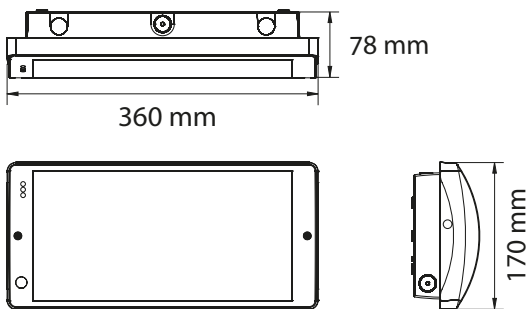

Kenmerken	
Materiaal behuizing	Kunststof
Kleur	Wit (RAL9003)
Beschermingsklasse	I
Beschermingsgraad	IP65 / IK10
Leesafstand	35 m
Montagewijze	Opbouw wand/plafond
Inclusief pictogram	Nee
Temperatuurbereik	-5 tot 30 °C
Afmetingen (LxHxB)	360x78x170 mm
Diameter	N.v.t.
Gewicht	1,32 kg

Trendlux Series 2 dec AT opbouw

Specificaties

Technische tekening

Ruimtetablel

Montagehoogte (m)	A	B	C	D
2,75	12,60	8,80	3,40	4,50
3,00	12,30	9,10	3,50	4,60
3,50	12,40	9,60	3,50	4,50
4,00	12,60	9,90	3,60	4,40
4,50	12,70	10,10	3,50	4,20

Kenmerken	
Materiaal behuizing	Kunststof
Kleur	Wit (RAL9003)
Beschermingsklasse	I
Beschermingsgraad	IP65 / IK10
Leesafstand	35 m
Montagewijze	Opbouw plafond
Inclusief pictogram	Nee
Temperatuurbereik	-5 tot 30 °C
Afmetingen (LxHxB)	360x78x170 mm
Diameter	N.v.t.
Gewicht	1,80 kg