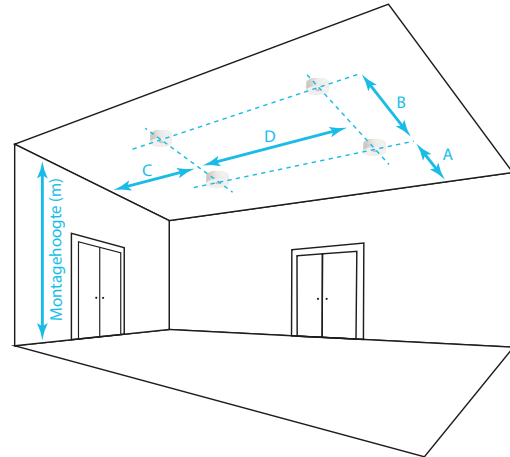

Trendlux Series 2 dec AT opbouw