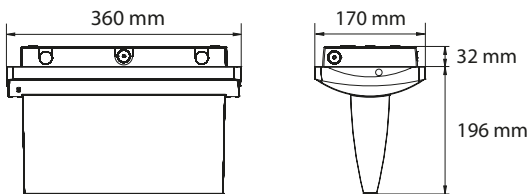

Specificaties

Technische tekening

Pictogrammen