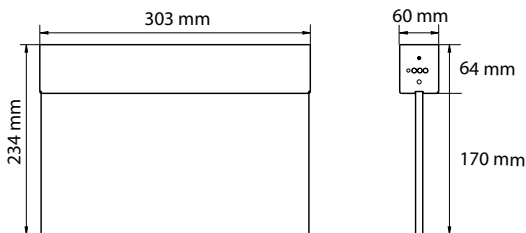

Specificaties

Technische tekening