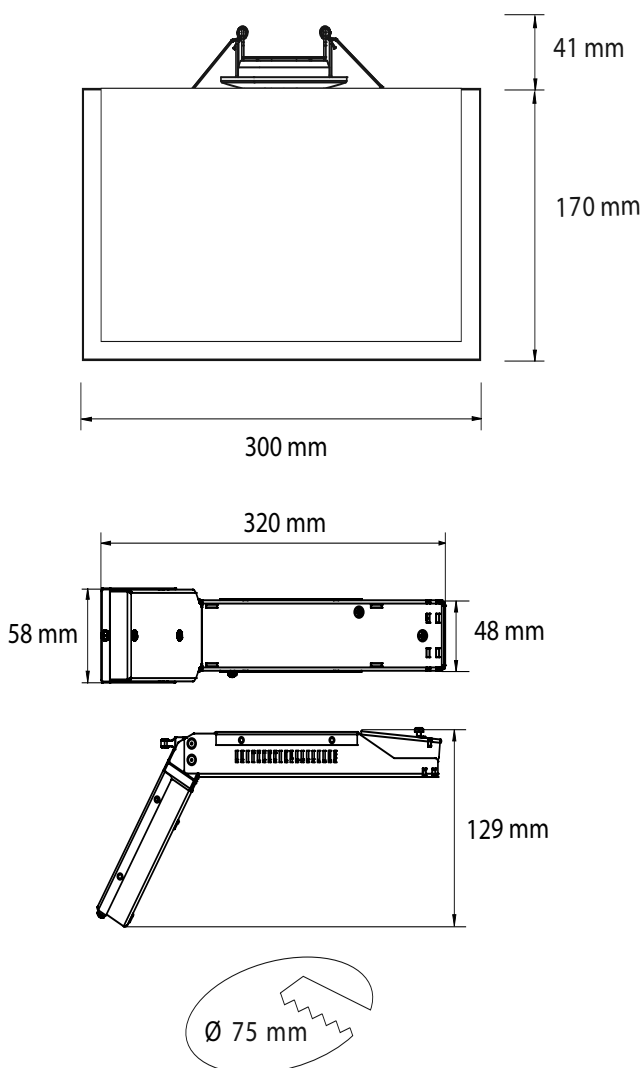

Specificaties

Technische tekening