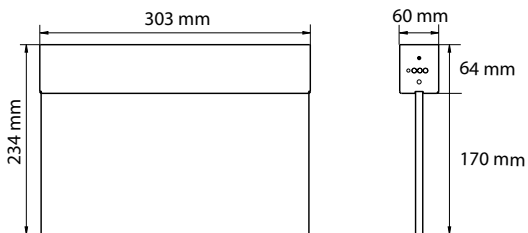

Specificaties

Technische tekening