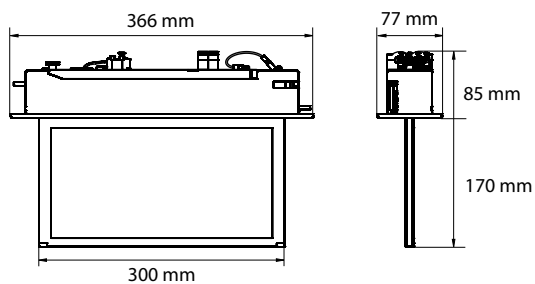

Specificaties

Technische tekening