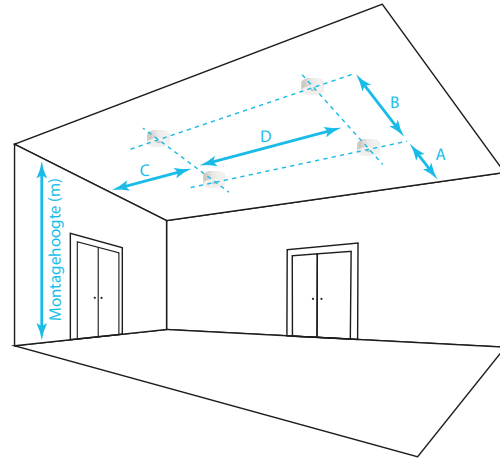

HRN100 dec WL universeel combi