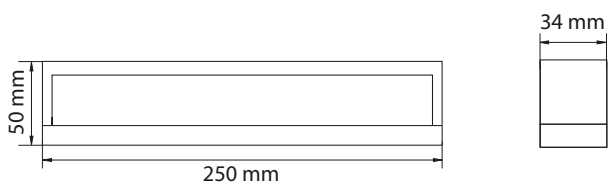

Specificaties

Technische tekening

Ruimtetablel

Montagehoogte (m)	A	B	C	D
2,00	1,74	4,59	4,71	11,12
2,50	1,62	4,97	5,13	12,56
3,00	1,66	4,96	5,64	13,82
3,50	1,63	4,75	6,06	14,95
4,00	1,62	4,85	6,40	15,98