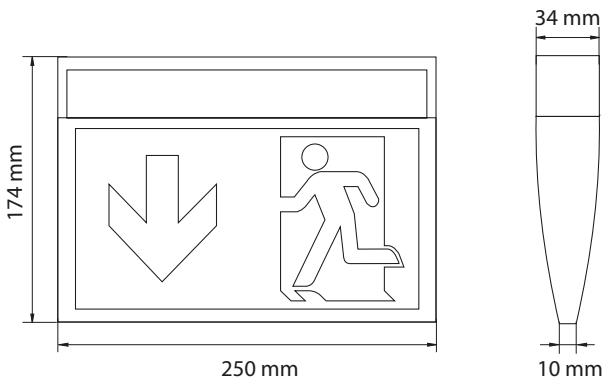

Specificaties

Technische tekening