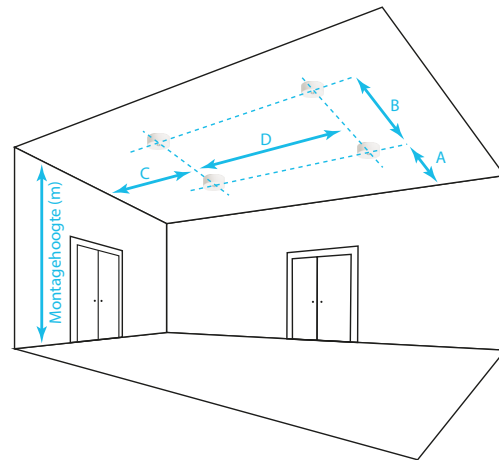

Specificaties

Technische tekening

Ruimtetablel

Montagehoogte (m)	A	B	C	D
2,00	1,74	4,59	4,71	11,12
2,50	1,62	4,97	5,13	12,56
3,00	1,66	4,96	5,64	13,82
3,50	1,63	4,75	6,06	14,95
4,00	1,62	4,85	6,40	15,98