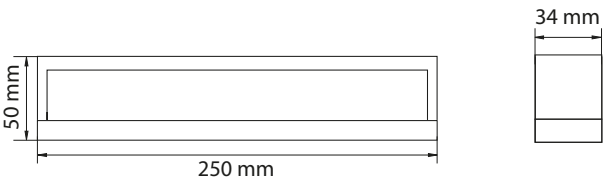

Specificaties

Technische tekening

Ruimtetablel

Montagehoogte (m)	A	B	C	D
2,00	1,74	4,59	4,71	11,12
2,50	1,62	4,97	5,13	12,56
3,00	1,66	4,96	5,64	13,82
3,50	1,63	4,75	6,06	14,95
4,00	1,62	4,85	6,40	15,98