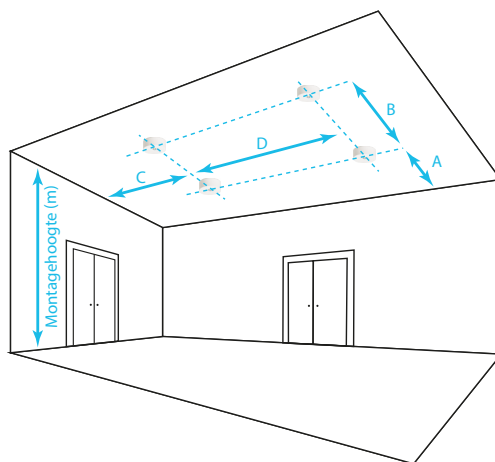

Specificaties

Technische tekening

Ruimtetablel

Montagehoogte (m)	A	B	C	D
2,00	1,74	4,59	4,71	11,12
2,50	1,62	4,97	5,13	12,56
3,00	1,66	4,96	5,64	13,82
3,50	1,63	4,75	6,06	14,95
4,00	1,62	4,85	6,40	15,98