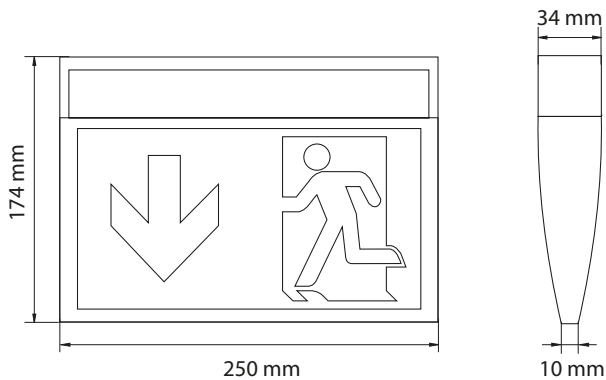

Specificaties

Technische tekening