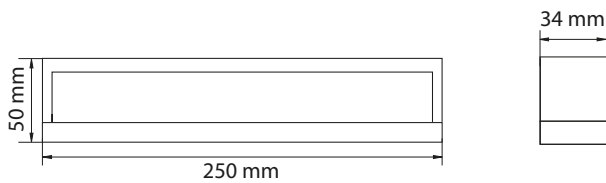

Specificaties

Technische tekening

Ruimtetablel

Montagehoogte (m)	A	B	C	D
2,00	1,74	4,59	4,71	11,12
2,50	1,62	4,97	5,13	12,56
3,00	1,66	4,96	5,64	13,82
3,50	1,63	4,75	6,06	14,95
4,00	1,62	4,85	6,40	15,98