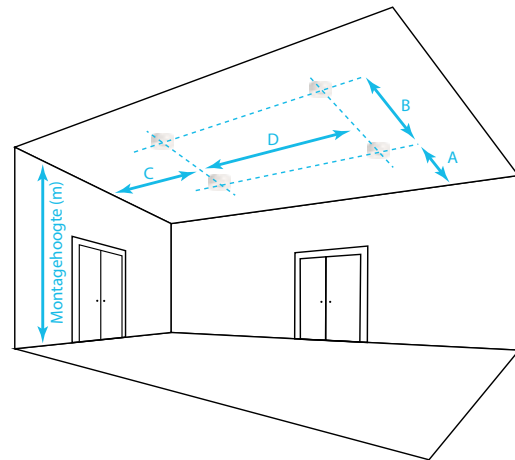

Hillux LED Series 3 dec AT opbouw