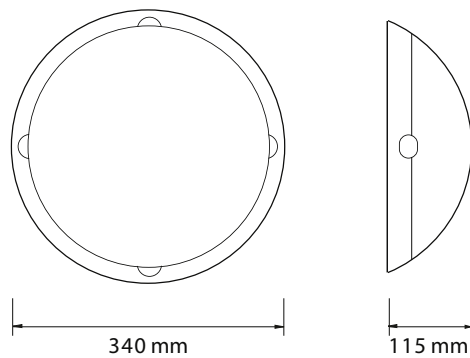

Kenmerken	
Materiaal behuizing	Kunststof
Kleur	Wit
Beschermingsklasse	I
Beschermingsgraad	IP65
Leesafstand	N.v.t.
Montagewijze	Opbouw wand/plafond
Inclusief pictogram	Ja
Temperatuurbereik	5 tot 30 °C
Afmetingen (LxHxB)	115 mm (diepte/hoogte)
Diameter	340 mm
Gewicht	1,7 kg

Hillux LED Series 3 dec AT opbouw

Specificaties

Technische tekening

Ruimtetabel

Montagehoogte (m)	A	B	C	D
2,75	4,00	10,40	4,00	10,40
3,00	4,00	10,60	4,00	10,60
3,50	4,10	11,00	4,10	11,00
4,00	4,00	11,20	4,00	11,20