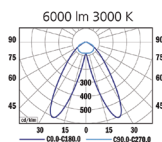

- **ELP.84** “Basisunit corridor/gangpad”
- **ELP.85** “Basisunit dubbel asymmetrisch”