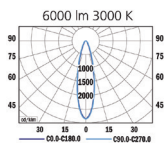

ELP.81
Medium breed stralend