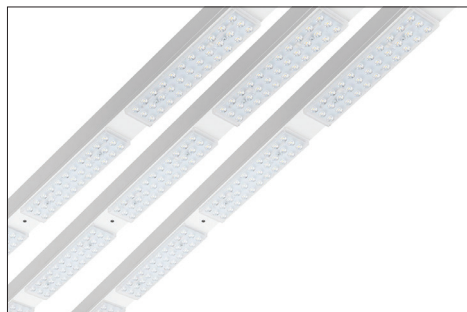

● ELP.2-8 "Lichtlijn systeem"

Voorbedraad lichtlijn systeem waarop eenvoudig en snel LED armaturen (basisunits) geklikt kunnen worden, zonder gereedschap.
 Plafondopbouw of pendelmontage.
 Rail van gepoedercoat plaatstaal.
 Fasekeuze connector (L1, L2 of L3).
 GST18i5/6 koppelsysteem.
 Keuze uit kerndoorsnede 2,5 mm² of de voordelige 1,5 mm².
 Keuze uit 5-, 7- of 11-aderige doorvoerbedrading.
 Keuze uit verschillende lichtverdelingscurves voor magazijnen, hoge stellingpaden, werkplaatsen, fabriekshallen e.d. zoals diep, mediumbreed, breed en extra breed stralend. Maar ook asymmetrisch en dubbel asymmetrisch welke uitermate geschikt zijn voor winkels, super- en bouwmarkten.

Kleur:

15 wit RAL9003

Opties:

RAL-kleur naar keuze.
 Diverse ophangmogelijkheden.
 Koppelstuk.
 Eindkap.
 Afdek-/blindplaat.
 Daglichtregeling.
 Aanwezigheidssensoren.
 Noodverlichtingsunit.

Koppelstuk

Blindplaat metaal

Blindplaat kunststof

Eindkap

● ELP.2 "Draagrail"

Voorbedrade draagrail waarop eenvoudig en snel LED armaturen (basisunits) geklikt kunnen worden, zonder gereedschap.
 Plafondopbouw of pendelmontage.
 Gepoedercoat plaatstaal.
 Fasekeuze connector (L1, L2 of L3).
 GST18i5/6 koppelsysteem.