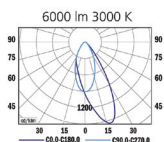

ELP.86
Asym rechts