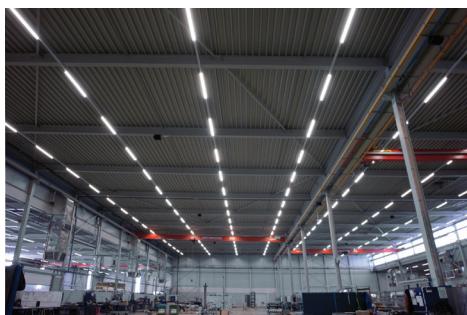

Koppelstuk