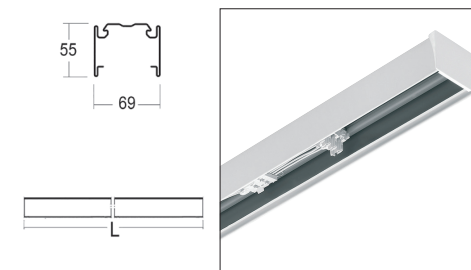

Opties:

RAL-kleur naar keuze.
Koppelstuk.
Eindkap.
Afdek-/blindplaat.

ELP.2
Draagrail

	L	B	H
Draagrail 5 x 1,5 mm²			
ELP.2110.15	1484	69	55
ELP.2120.15	2968	69	55
ELP.2130.15	4451	69	55
Draagrail 5 x 2,5 mm²			
ELP.2210.15	1484	69	55
ELP.2220.15	2968	69	55
ELP.2230.15	4451	69	55
Draagrail 7 x 1,5 mm²			
ELP.2310.15	1484	69	55
ELP.2320.15	2968	69	55
ELP.2330.15	4451	69	55
Draagrail 7 x 2,5 mm²			
ELP.2410.15	1484	69	55
ELP.2420.15	2968	69	55
ELP.2430.15	4451	69	55
Draagrail 11 x 1,5 mm²			
ELP.2510.15	1484	69	55
ELP.2520.15	2968	69	55
ELP.2530.15	4451	69	55
Draagrail 11 x 2,5 mm²			
ELP.2610.15	1484	69	55
ELP.2620.15	2968	69	55
ELP.2630.15	4451	69	55
Opties			
ELP.9100.00	Koppelstuk		
ELP.9200.15	Eindkap (set, 2 stuks)		
ELP.2910.15	Blindplaat plaatstaal 1,484 m		
ELP.2920.15	Blindplaat kunststof 1,484 m		
ELP.2930.15	Blindplaat kunststof 2,968 m		
ELP.2940.15	Blindplaat kunststof 4,451 m