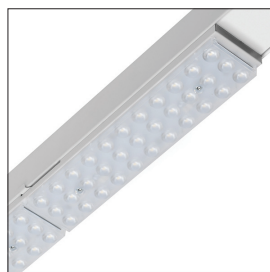

ELP.9820.00 Ophangbeugel systeem-plafond T-profiel 24 mm

ELP.9820.00

Bevestigingsbeugel voor TOR-armaturen (1 st.)

ELP.9900.00 Bevestigingsbeugel voor TOR-armaturen

ELP.9900.00

ELP.80
Diep stralend

ELP.81
Medium breed stralend