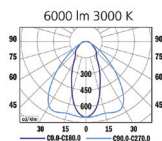

ELP.85
Dubbel asymmetrisch