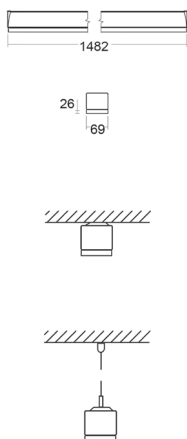

- **ELP.84** “Basisunit corridor/gangpad”
- **ELP.85** “Basisunit dubbel asymmetrisch”

Basisunits voor het ELP lichtlijn systeem.
Professionele PMMA LED lens techniek met een Lumen/
Watt verhouding tot 147 Lm/W!
Basis van gepoedercoat plaatstaal, wat bijdraagt aan de
optimale warmteafvoer van de LED's.
Topkwaliteit driver en LED, 5 jaar garantie.
Levensduur LED:
- 100.000 uur (L80/B10) Ta 25°C (80/118W)
- 100.000 uur (L90/B50) Ta 25°C (43/61W DALI)
- 50.000 uur (L90/B10) Ta 25°C (43/61W Niet dimbaar)
Hoge kleurstabiliteit MacAdam <3 SDCM.
Powerfactor cosinus phi >0,96.
Omgevingstemperatuur -20°C tot +40°C.

Kleur:

☐ 15 wit RAL9003

Opties:

RAL-kleur naar keuze.
Daglichtregeling.
Daglichtsensor en/of aanwezigheidsdetectie.
Extra lensbescherming IP54.
Noodverlichtingsunit.