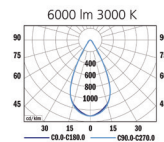

- **ELP.80** “Basisunit diep stralend”
- **ELP.81** “Basisunit medium breed stralend”

Basisunits voor het ELP lichtlijn systeem.
 Professionele PMMA LED lens techniek met een Lumen/Watt verhouding tot 147 Lm/W!
 Basis van gepoedercoat plaatstaal, wat bijdraagt aan de optimale warmteafvoer van de LED's.
 Topkwaliteit driver en LED, 5 jaar garantie.
 Levensduur LED:
 - 100.000 uur (L80/B10) Ta 25°C (80/118W)
 - 100.000 uur (L90/B50) Ta 25°C (43/61W DALI)
 - 50.000 uur (L90/B10) Ta 25°C (43/61W Niet dimbaar)
 Hoge kleurstabiliteit MacAdam <3 SDCM.
 Powerfactor cosinus phi >0,96.
 Omgevingstemperatuur -20°C tot +40°C.