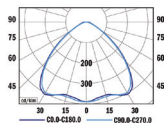

● **ELP.82** “Basisunit breed stralend”

● **ELP.83** “Basisunit extra breed stralend”

Basisunits voor het ELP lichtlijn systeem.
Professionele PMMA LED lens techniek met een Lumen/Watt verhouding tot 147 Lm/W!
Basis van gepoedercoat plaatstaal, wat bijdraagt aan de optimale warmteafvoer van de LED's.
Topkwaliteit driver en LED, 5 jaar garantie.
Levensduur LED:
- 100.000 uur (L80/B10) Ta 25°C (80/118W)
- 100.000 uur (L90/B50) Ta 25°C (43/61W DALI)
- 50.000 uur (L90/B10) Ta 25°C (43/61W Niet dimbaar)
Hoge kleurstabiliteit MacAdam <3 SDCM.
Powerfactor cosinus phi >0,96.
Omgevingstemperatuur -20°C tot +40°C.

Kleur:

☐ 15 wit RAL9003

Opties:

RAL-kleur naar keuze.
Daglichtregeling.
Daglichtsensor en/of aanwezigheidsdetectie.
Extra lensbescherming IP54.
Noodverlichtingsunit.

	Vermogen	Lumen	Lm/W	CRI/Ra	K	Bundel
Niet dimbaar						
<i>ELP.82 Breed stralend</i>						
ELP.8200.15	43	6000	140	>80	3000	80°
ELP.8210.15	43	6300	147	>80	4000	80°
ELP.8220.15	61	8050	132	>80	3000	80°
ELP.8230.15	61	8450	139	>80	4000	80°
ELP.8240.15	80	10050	126	>80	3000	80°
ELP.8250.15	80	10550	132	>80	4000	80°
ELP.8260.15	118	15450	121	>80	3000	80°
ELP.8270.15	118	16250	138	>80	4000	80°
<i>ELP.83 Extra breed stralend</i>						
ELP.8300.15	43	6000	140	>80	3000	100°
ELP.8310.15	43	6300	147	>80	4000	100°
ELP.8320.15	61	8050	132	>80	3000	100°
ELP.8330.15	61	8450	139	>80	4000	100°
ELP.8340.15	80	10050	126	>80	3000	100°
ELP.8350.15	80	10550	132	>80	4000	100°
ELP.8360.15	118	15450	121	>80	3000	100°
ELP.8370.15	118	16250	138	>80	4000	100°

Dimbaar DALI