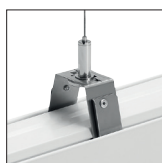

Staaldraadopanging (1 st.)

ELP.9400.00 Beugel met draadverstelbus (quick adjust) en staaldraad $\varnothing 1,5 \text{ mm}$, lengte 1 m

Opties

Lengte naar keuze