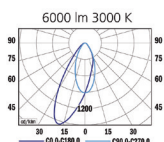

ELP.87
Asym links