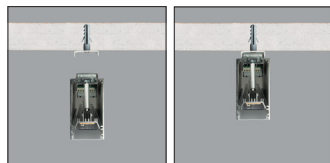

A62.2 "LINEpro light opbouw"

	Vermogen	Lumen	Lm/W	CRI/Ra	K	Bundel	L¹⁾
Dimbaar DALI							
Voedingsmodule (A6-614PLA)							
A62.2213.xx	35W	4600	131	93	3000	105°	1125
A62.2263.xx	35W	4800	137	93	4000	105°	1125
A62.2313.xx	44W	5755	131	93	3000	105°	1405
A62.2363.xx	44W	6000	136	93	4000	105°	1405
A62.2413.xx	51W	6905	135	93	3000	105°	1685
A62.2463.xx	51W	7200	141	93	4000	105°	1685
A62.2513.xx	60W	8055	134	93	3000	105°	1965
A62.2563.xx	60W	8400	140	93	4000	105°	1965
A62.2613.xx	67W	9205	137	93	3000	105°	2245
A62.2663.xx	67W	9600	143	93	4000	105°	2245
A62.2713.xx	75W	10360	138	93	3000	105°	2525
A62.2763.xx	75W	10800	144	93	4000	105°	2525
A62.2813.xx	82W	11510	140	93	3000	105°	2805
A62.2863.xx	82W	12000	146	93	4000	105°	2805

Module (A6-614PL)

A62.2223.xx	35W	4600	131	93	3000	105°	1125
A62.2273.xx	35W	4800	137	93	4000	105°	1125
A62.2323.xx	44W	5755	131	93	3000	105°	1405
A62.2373.xx	44W	6000	136	93	4000	105°	1405
A62.2423.xx	51W	6905	135	93	3000	105°	1685
A62.2473.xx	51W	7200	141	93	4000	105°	1685
A62.2523.xx	60W	8055	134	93	3000	105°	1965
A62.2573.xx	60W	8400	140	93	4000	105°	1965
A62.2623.xx	67W	9205	137	93	3000	105°	2245
A62.2673.xx	67W	9600	143	93	4000	105°	2245
A62.2723.xx	75W	10360	138	93	3000	105°	2525
A62.2773.xx	75W	10800	144	93	4000	105°	2525
A62.2823.xx	82W	11510	140	93	3000	105°	2805
A62.2873.xx	82W	12000	146	93	4000	105°	2805

Opties

Zie laatste tabel

xx = kleurcode

1) Lengte exclusief eindkappen. Totale lengte = L + 2x2,5 mm