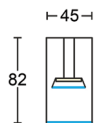

***) Ook leverbaar:**

Lumenoutput tot 5500 lm/m (LINEpro), A61.1.
 Lumenoutput tot 3000 lm/m (LINEsoft), A61.3.

A61.2

L = lengte exclusief eindkappen
 Totale lengte is:
 L + 2x2,5 mm

A61.2 "LINEpro light pendel"

Module (A6-604PL)

A61.2220.xx	35W	4600	131	93	3000	105°	1125
A61.2270.xx	35W	4800	137	93	4000	105°	1125
A61.2320.xx	44W	5755	131	93	3000	105°	1405
A61.2370.xx	44W	6000	136	93	4000	105°	1405
A61.2420.xx	51W	6905	135	93	3000	105°	1685
A61.2470.xx	51W	7200	141	93	4000	105°	1685
A61.2520.xx	60W	8055	134	93	3000	105°	1965
A61.2570.xx	60W	8400	140	93	4000	105°	1965
A61.2620.xx	67W	9205	137	93	3000	105°	2245
A61.2670.xx	67W	9600	143	93	4000	105°	2245
A61.2720.xx	75W	10360	138	93	3000	105°	2525
A61.2770.xx	75W	10800	144	93	4000	105°	2525
A61.2820.xx	82W	11510	140	93	3000	105°	2805
A61.2870.xx	82W	12000	146	93	4000	105°	2805

Module (A6-604PL)

A61.2223.xx	35W	4600	131	93	3000	105°	1125
A61.2273.xx	35W	4800	137	93	4000	105°	1125
A61.2323.xx	44W	5755	131	93	3000	105°	1405
A61.2373.xx	44W	6000	136	93	4000	105°	1405
A61.2423.xx	51W	6905	135	93	3000	105°	1685
A61.2473.xx	51W	7200	141	93	4000	105°	1685
A61.2523.xx	60W	8055	134	93	3000	105°	1965
A61.2573.xx	60W	8400	140	93	4000	105°	1965
A61.2623.xx	67W	9205	137	93	3000	105°	2245
A61.2673.xx	67W	9600	143	93	4000	105°	2245
A61.2723.xx	75W	10360	138	93	3000	105°	2525
A61.2773.xx	75W	10800	144	93	4000	105°	2525
A61.2823.xx	82W	11510	140	93	3000	105°	2805
A61.2873.xx	82W	12000	146	93	4000	105°	2805