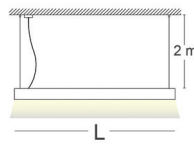

Kleuren:

- 15 wit mat RAL9003
- 35 zwart mat RAL9005

Opties:

RAL-kleur naar keuze.
 Microprismatische afscherming UGR<19.
 Maatwerk afwijkende hoeken.
 2700K.
 Noodverlichtingsunit.

A60.1xxx.85
 Microprisma
 UGR <19

***) Ook leverbaar:**

Lumenoutput tot 5500 lm/m (LINEpro), A61.1.
 Lumenoutput tot 3000 lm/m (LINEsoft), A61.3.

A61.2

L = lengte exclusief eindkappen
 Totale lengte is:
 L + 2x2,5 mm

A61.2 "LINEpro light pendel"