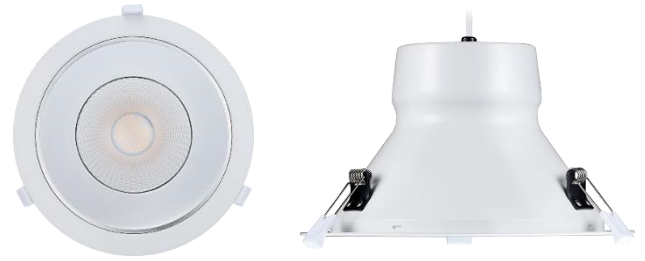

Down lights

Thunder Series

10 WATT | 14 WATT | 20 WATT | 28 WATT

LED Down light met verdiepte reflector en instelbare CCT mogelijkheid

De kleur is d.m.v. een switch aan de bovenzijde aan te passen naar 3000, 4000 en 5700K. De downlight wordt geleverd inclusief een externe A-klasse led driver met universele GST18 i3 connector. Dankzij de verdiepte reflector geen verblinding. Voor de 14W en 28W variant is er een opbouwframe beschikbaar, waardoor de down light getransformeerd kan worden tot een opbouw down light.

Externe noodaccu beschikbaar.

- ✓ Verdiepte LED, geen verblinding (UGR <16)
- ✓ Aluminium behuizing met optimale afwerking
- ✓ Witte ring
- ✓ Zeer lange levensduur (L90: 50.000 branduren) en onderhoudsvrij
- ✓ Driver met universele GST18 i3 connector
- ✓ 5 jaar garantie op downlight en driver

Technische specificaties

Down lights | Thunder series

Artikelnr.	Vermogen	Lichtkleur	Dimbaar	CCT	Lichtopbrengst	Diameter (A)	Diepte (B)	Gatmaat
8071-1010	10 WATT	Tri-white	Nee	3000 / 4000 / 5700 Kelvin	>110 Lumen/Watt	174 mm	108 mm	145~155 mm

8071-1414	14 WATT	Tri-white	Nee	3000 / 4000 / 5700 Kelvin	>110 Lumen/Watt	232 mm	135 mm	195~210 mm
-----------	---------	-----------	-----	---------------------------	-----------------	--------	--------	------------