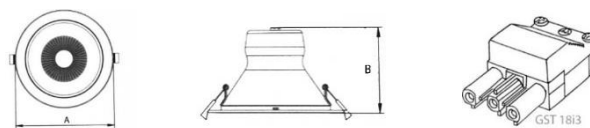

Artikelnr.	Vermogen	Lichtkleur	Dimbaar	CCT	Lichtopbrengst	Diameter (A)	Diepte (B)	Gatmaat
8071-1010	10 WATT	Tri-white	Nee	3000 / 4000 / 5700 Kelvin	>110 Lumen/Watt	174 mm	108 mm	145~155 mm

8071-1414	14 WATT	Tri-white	Nee	3000 / 4000 / 5700 Kelvin	>110 Lumen/Watt	232 mm	135 mm	195~210 mm

8071-0040	20 WATT	Tri-white	Nee	3000 / 4000 / 5700 Kelvin	>110 Lumen/Watt	174 mm	108 mm	145~155 mm
8071-0041	20 WATT	Tri-white	Triac	3000 / 4000 / 5700 Kelvin	>110 Lumen/Watt	174 mm	108 mm	145~155 mm
8071-0042	20 WATT	Tri-white	0-10V	3000 / 4000 / 5700 Kelvin	>110 Lumen/Watt	174 mm	108 mm	145~155 mm
8071-0043	20 WATT	Tri-white	Dali	3000 / 4000 / 5700 Kelvin	>110 Lumen/Watt	174 mm	108 mm	145~155 mm

8071-0045	28 WATT	Tri-white	Nee	3000 / 4000 / 5700 Kelvin	>110 Lumen/Watt	232 mm	135 mm	195~210 mm
8071-0046	28 WATT	Tri-white	Triac	3000 / 4000 / 5700 Kelvin	>110 Lumen/Watt	232 mm	135 mm	195~210 mm
8071-0047	28 WATT	Tri-white	0-10V	3000 / 4000 / 5700 Kelvin	>110 Lumen/Watt	232 mm	135 mm	195~210 mm
8071-0048	28 WATT	Tri-white	Dali	3000 / 4000 / 5700 Kelvin	>110 Lumen/Watt	232 mm	135 mm	195~210 mm