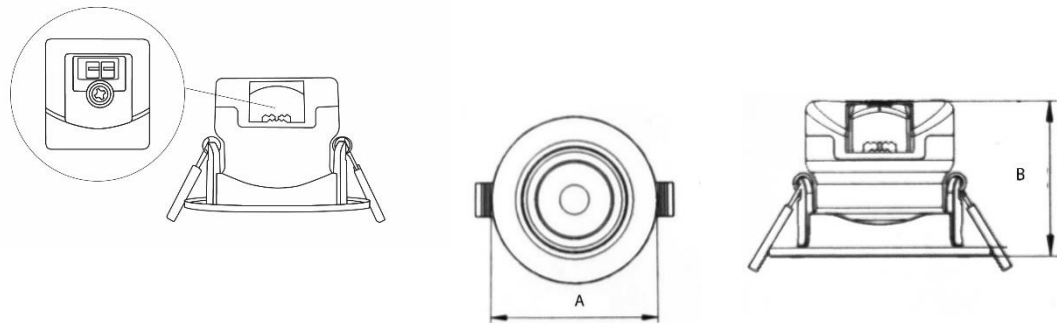

Accessoires

Artikelnr.	Omschrijving
8900-0022	GST18 male aansluitkabel gestripte draad 1,5 meter
8900-0023	Euro aansluitkabel gestripte draad 1,5 meter