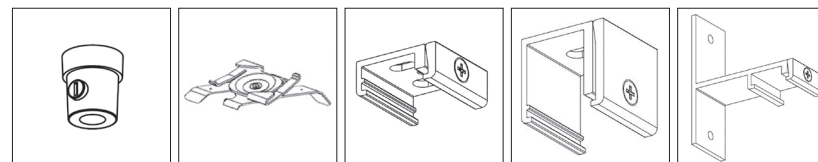

3FR.9510.xx
XTSA 510
Trekontlasting

3FR.8110.xx
SKB 11T
T-profiel beugel

3FR.8120.xx
SKB 12
Plafondbeugel

3FR.8128.xx
SKB 12H
Plafondbeugel
29 mm hoog

3FR.8210.00
SKB.21-1
Muursteun