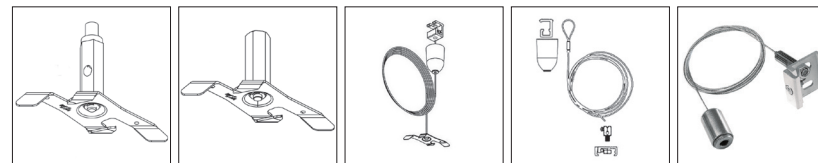

3FR.8116.xx
SKB 11WLC
Verstelbus
beugel

3FR.8117.xx
SKB 11R
M6
beugel

3FR.811x.xx
SPW 11 SK
Pendelset
1,5, 3 en 5 m

3FR.812x.xx
SPW 12 SK
Pendelset
1,5, 3 en 5 m

3FR.819x.xx
SPW 12 ETK
Pendelset
1,35, 3 en 5 m