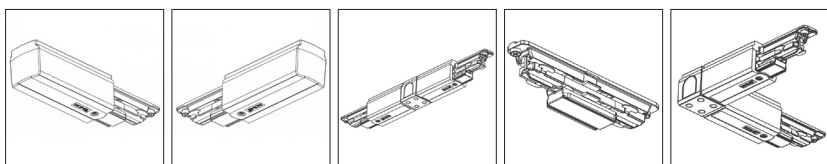

● **3FR.3-4 "Dimbaar"**

Professionele 3-fase spanningsrail met DALI dimcircuit. Nordic GLOBAL Trac Pulse Control. Snel en eenvoudig monteren en uitbreiden. Geëxtrudeerd aluminium rail op elke lengte in te korten (ombuigtool 3FR.9129.00 apart bestellen). In 3 groepen apart in- en uit te schakelen. L1, L2, L3, nul, aarde + dim 3x1A/50V FELV AC. 230V/400V, 3x16A. Standaardlengte 1, 2 of 3 m.

Aanbevolen bevestigingsafstanden:

- 0,5 m tussen de bevestigingspunten voor 5 armaturen van 5 kg (om de 20 cm een armatuur)
- 1,0 m tussen de bevestigingspunten voor 5 armaturen van 2 kg (om de 20 cm een armatuur)

Kleuren:

- ☐ 10 wit
- ☐ 20 grijs
- ☐ 30 zwart

Opties:

RAL-kleur naar keuze.
Lengte naar keuze.
Lengte staaldraadopanging naar keuze.
Lengte aansluitsnoer naar keuze.
Niet dimbare standaardversies 3FR.1-2.

Maatwerk door onze eigen assemblageafdeling!

Lengte

Dimbaar		
Opbouw		
3FR.3100.xx	XTSC 6100	1 m
3FR.3200.xx	XTSC 6200	2 m
3FR.3300.xx	XTSC 6300	3 m
Inbouw		
3FR.4100.xx	XTSCF 6100	1 m
3FR.4200.xx	XTSCF 6200	2 m
3FR.4300.xx	XTSCF 6300	3 m

xx = kleurcode

Accessoires t.b.v. 3FR.3 en 3FR.4 "Dimbaar"

3FR.6110.xx
XTSC 611
Voeding
aanvang rechts

3FR.6120.xx
XTSC 612
Voeding
aanvang links

3FR.6140.xx
XTSC 614
Voeding
centraal

3FR.6210.xx
XTSC 621
Koppelstuk

3FR.6340.xx
XTSC 634
Hoekstuk 90°
vast links