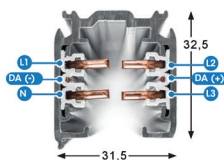

**3FR.3**  
Opbouw

**3FR.4**  
Inbouw

● **3FR.3-4 "Dimbaar"**

Professionele 3-fase spanningsrail met DALI dimcircuit. Nordic GLOBAL Trac Pulse Control. Snel en eenvoudig monteren en uitbreiden. Geëxtrudeerd aluminium rail op elke lengte in te korten (ombuigtool 3FR.9129.00 apart bestellen). In 3 groepen apart in- en uit te schakelen. L1, L2, L3, nul, aarde + dim 3x1A/50V FELV AC. 230V/400V, 3x16A. Standaardlengte 1, 2 of 3 m.

Aanbevolen bevestigingsafstanden:

- 0,5 m tussen de bevestigingspunten voor 5 armaturen van 5 kg (om de 20 cm een armatuur)
- 1,0 m tussen de bevestigingspunten voor 5 armaturen van 2 kg (om de 20 cm een armatuur)