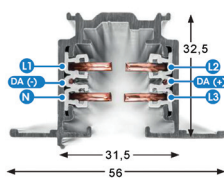

**3FR.3**  
Opbouw

**3FR.4**  
Inbouw

● **3FR.3-4 "Dimbaar"**

Professionele 3-fase spanningsrail met DALI dimcircuit. Nordic GLOBAL Trac Pulse Control. Snel en eenvoudig monteren en uitbreiden. Geëxtrudeerd aluminium rail op elke lengte in te korten (ombuigtool 3FR.9129.00 apart bestellen). In 3 groepen apart in- en uit te schakelen. L1, L2, L3, nul, aarde + dim 3x1A/50V FELV AC. 230V/400V, 3x16A. Standaardlengte 1, 2 of 3 m.

Aanbevolen bevestigingsafstanden:

- 0,5 m tussen de bevestigingspunten voor 5 armaturen van 5 kg (om de 20 cm een armatuur)
- 1,0 m tussen de bevestigingspunten voor 5 armaturen van 2 kg (om de 20 cm een armatuur)