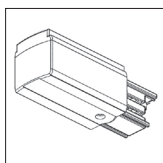

Lengte

Niet dimbaar

Opbouw

3FR.1100.xx	XTS 4100	1 m
3FR.1200.xx	XTS 4200	2 m
3FR.1300.xx	XTS 4300	3 m

Inbouw

3FR.2100.xx	XTSF 4100	1 m
3FR.2200.xx	XTSF 4200	2 m
3FR.2300.xx	XTSF 4300	3 m

xx = kleurcode

Accessoires t.b.v. 3FR.1 en 3FR.2 "Standaard"