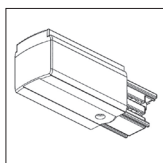

3FR.9120.xx
XTS 12
Voeding
aanvang