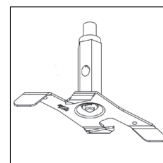

3FR.8116.xx
SKB 11WLC
Verstelbus
beugel