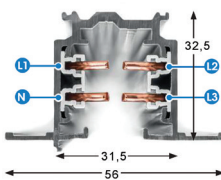

3FR.1  
Opbouw

3FR.2  
Inbouw

● 3FR.1-2 "Standaard"

Professionele 3-fase opbouw of inbouw spanningsrail. Nordic GLOBAL Trac Pro. Snel en eenvoudig monteren en uitbreiden. Geëxtrudeerd aluminium rail op elke lengte in te korten (ombuigtool 3FR.9129.00 apart bestellen). In 3 groepen apart in- en uit te schakelen. L1, L2, L3, nul, aarde. 230V/400V, 3x16A. Standaardlengte 1, 2 of 3 m.

Aanbevolen bevestigingsafstanden:

- 0,5 m tussen de bevestigingspunten voor 5 armaturen van 5 kg (om de 20 cm een armatuur)
- 1,0 m tussen de bevestigingspunten voor 5 armaturen van 2 kg (om de 20 cm een armatuur)

Kleuren:

- 10 wit
- 20 grijs
- 30 zwart

Opties:

RAL-kleur naar keuze.  
Lengte naar keuze.  
Lengte staaldraadophanging naar keuze.  
Lengte aansluitsnoer naar keuze.  
Dimbare versies 3FR.3-4.

Maatwerk door onze eigen assemblageafdeling!