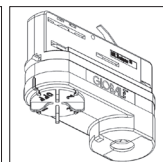

3FR.8030.xx  
XTSF 30  
Afdekplaat

3FR.8011.xx  
XTSP 11  
Afdekstrip 3m

3FR.9129.00  
XTSV 12  
Ader ombuigtool

3FR.9690.xx  
GA 69  
Adapter

3FR.9680.xx  
XTSA 68  
Adapter  
Universeel

3FR.9670.xx  
XTSA 67  
Adapter  
aftakking