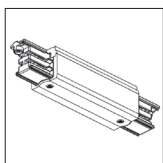

3FR.9140.xx
XTS 14
Voeding
centraal