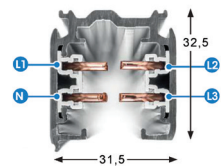

3FR.1  
Opbouw

3FR.2  
Inbouw

● 3FR.1-2 "Standaard"

Professionele 3-fase opbouw of inbouw spanningsrail. Nordic GLOBAL Trac Pro. Snel en eenvoudig monteren en uitbreiden. Geëxtrudeerd aluminium rail op elke lengte in te korten (ombuigtool 3FR.9129.00 apart bestellen). In 3 groepen apart in- en uit te schakelen. L1, L2, L3, nul, aarde. 230V/400V, 3x16A. Standaardlengte 1, 2 of 3 m.

Aanbevolen bevestigingsafstanden:

- 0,5 m tussen de bevestigingspunten voor 5 armaturen van 5 kg (om de 20 cm een armatuur)
- 1,0 m tussen de bevestigingspunten voor 5 armaturen van 2 kg (om de 20 cm een armatuur)

Kleuren:

- 10 wit
- 20 grijs
- 30 zwart

Opties:

RAL-kleur naar keuze.  
Lengte naar keuze.  
Lengte staaldraadophanging naar keuze.  
Lengte aansluitsnoer naar keuze.  
Dimbare versies 3FR.3-4.

Maatwerk door onze eigen assemblageafdeling!