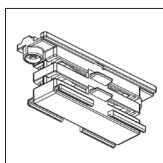

3FR.9210.xx
XTS 21
Koppelstuk